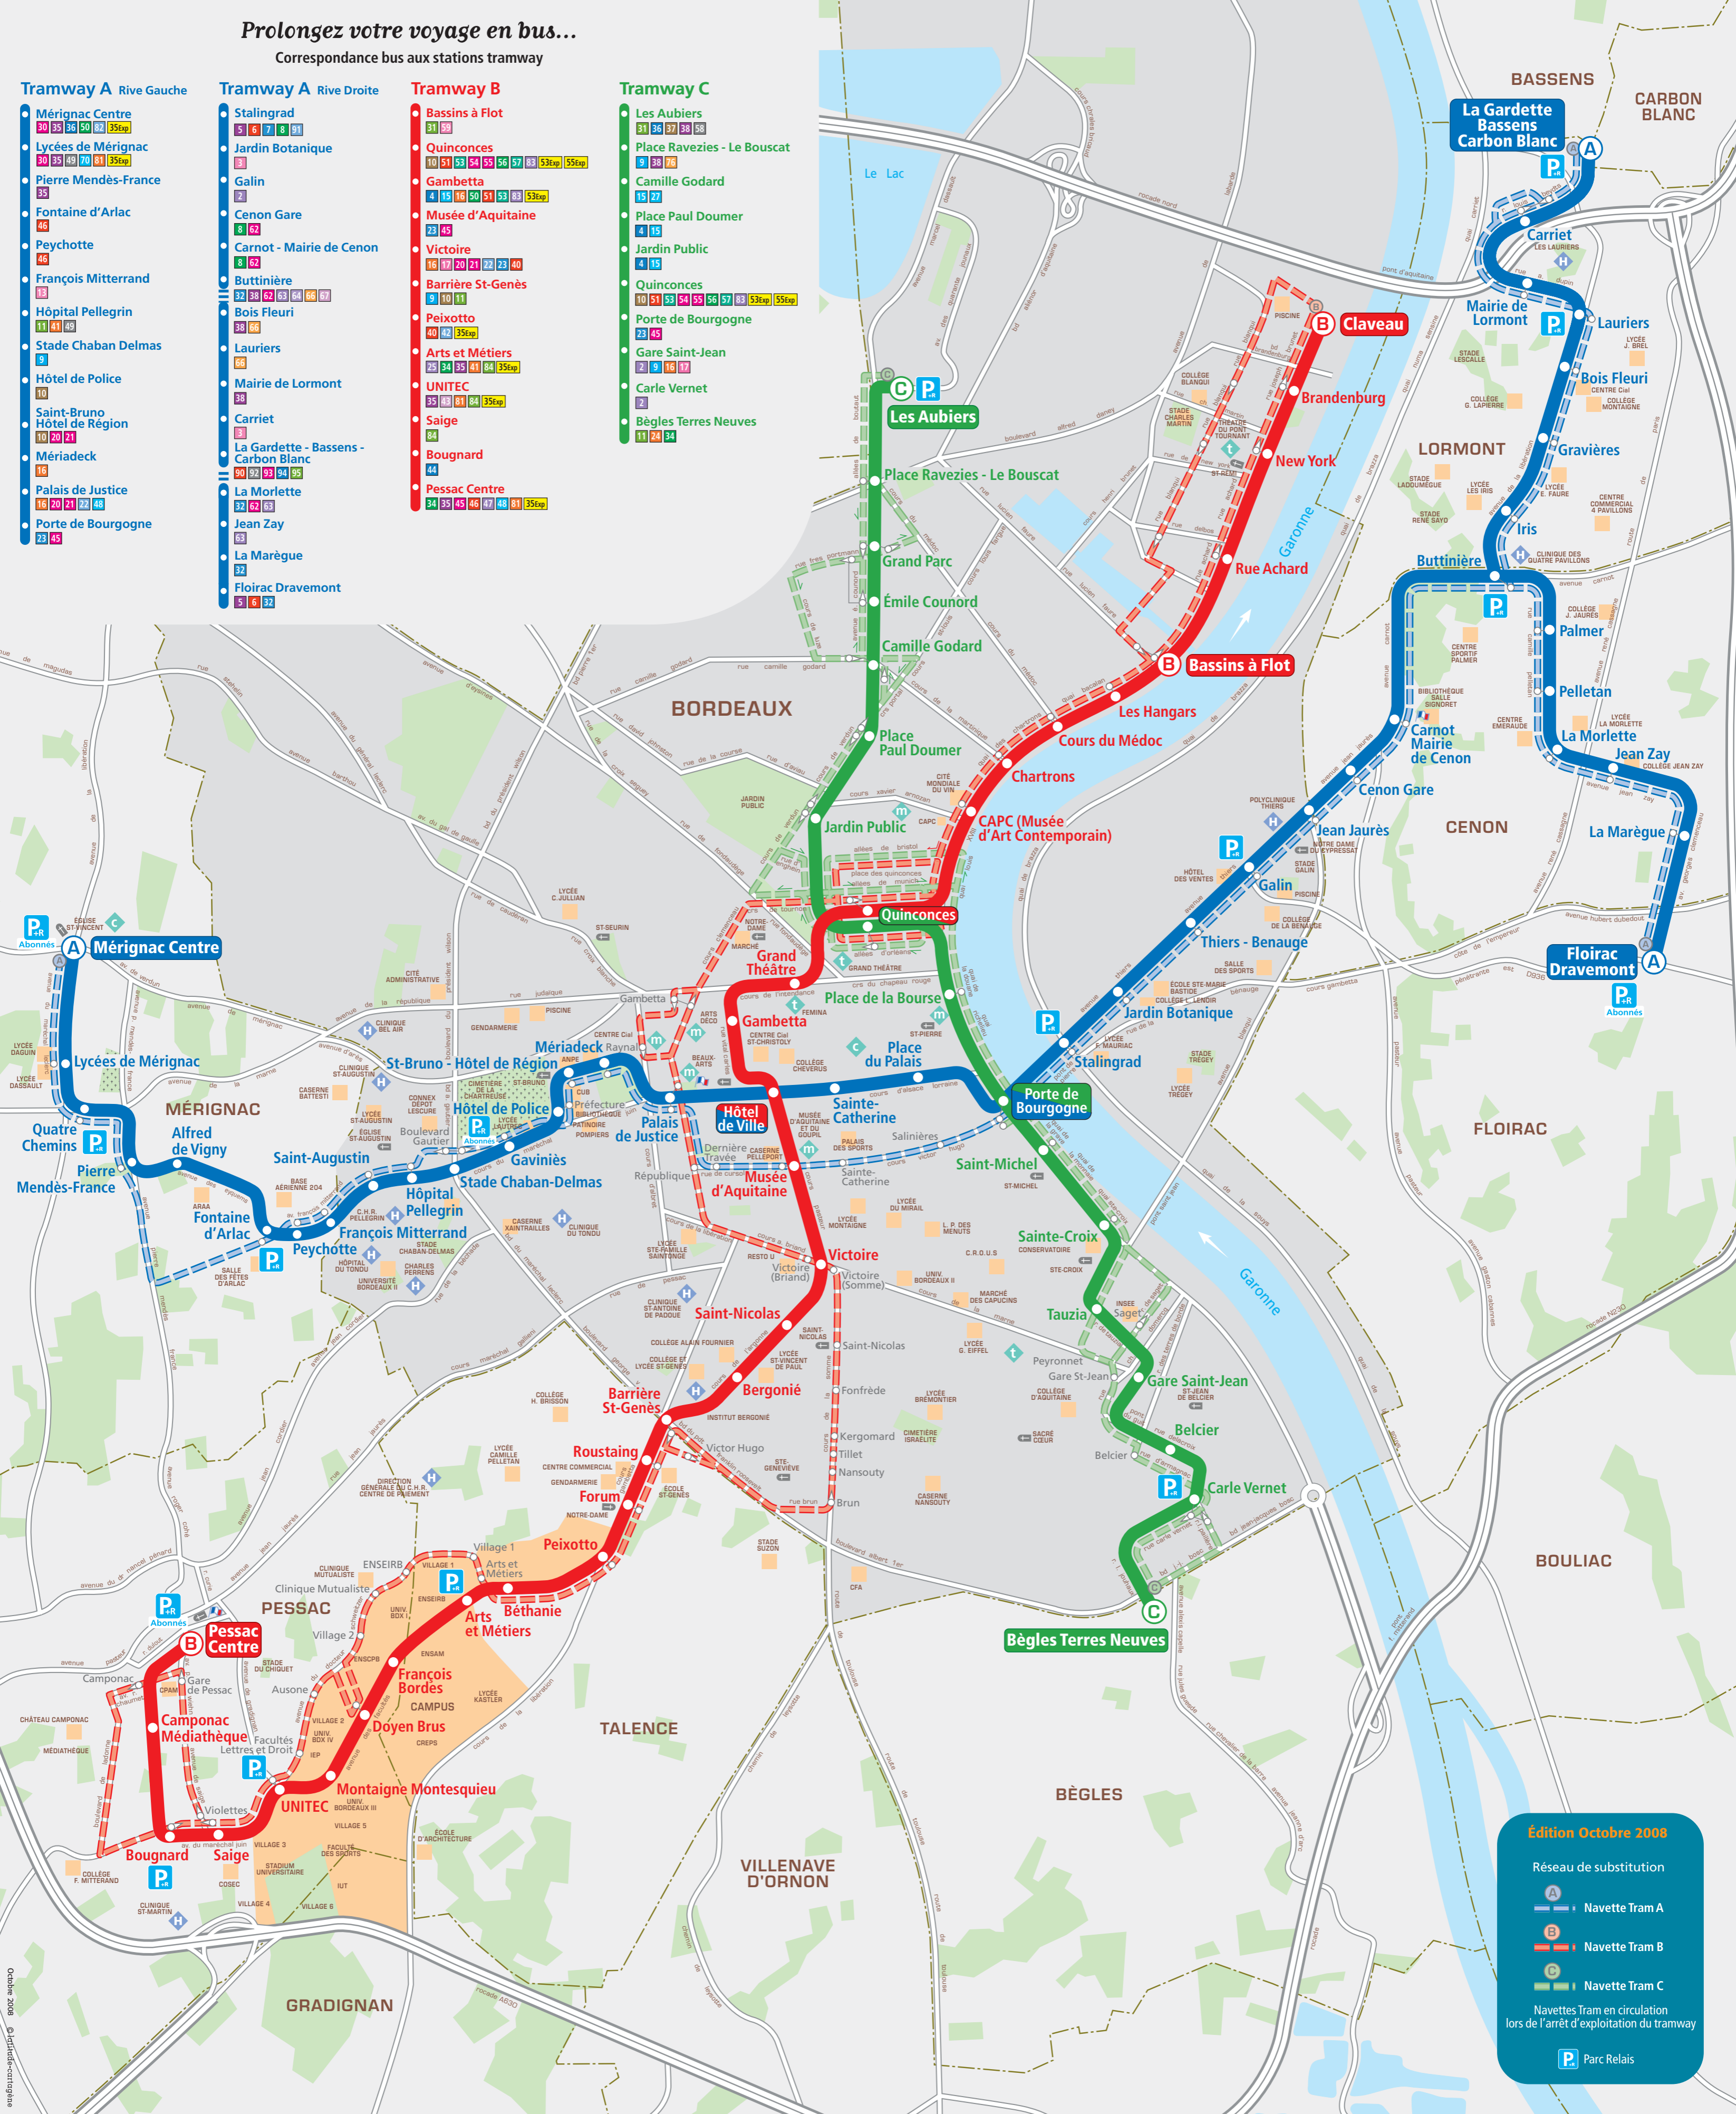

Prolongez votre voyage en bus...

Correspondance bus aux stations tramway

Tramway A Rive Gauche

- Mérignac Centre (30, 35, 36, 50, 52, 35Exp)
- Lycées de Mérignac (30, 35, 49, 70, 81, 35Exp)
- Pierre Mendès-France (46)
- Fontaine d'Arlac (46)
- Peychotte (46)
- François Mitterrand (18)
- Hôpital Pellegrin (11, 41, 49)
- Stade Chaban Delmas (9)
- Hôtel de Police (10)
- Saint-Bruno (10, 20, 21)
- Mériadeck (16)
- Palais de Justice (16, 20, 21, 22, 48)
- Porte de Bourgogne (23, 45)

Tramway A Rive Droite

- Stalingrad (5, 6, 7, 8, 91)
- Jardin Botanique (8)
- Galin (2)
- Cenon Gare (8, 62)
- Carnot - Mairie de Cenon (8, 62)
- Buttinière (32, 38, 62, 63, 64, 66, 97)
- Bois Fleuri (38, 66)
- Lauriers (66)
- Mairie de Lormont (38)
- Carriet (90, 92, 93, 94, 95)
- La Gardette - Bassens - Carbon Blanc (32, 62, 63)
- La Morlette (32, 62, 63)
- Jean Zay (63)
- La Marègue (32)
- Floirac Dravemont (5, 6, 32)

Tramway B

- Bassins à Flot (31, 39)
- Quinconces (10, 51, 53, 54, 55, 56, 57, 83, 53Exp, 55Exp)
- Gambetta (4, 15, 16, 50, 51, 53, 83, 53Exp)
- Musée d'Aquitaine (23, 45)
- Victoire (16, 17, 20, 21, 22, 23, 40)
- Barrière St-Genès (9, 10, 11)
- Peixotto (40, 42, 35Exp)
- Arts et Métiers (25, 34, 35, 41, 84, 35Exp)
- UNITEC (35, 38, 81, 84, 35Exp)
- Saige (84)
- Bougnard (44)
- Pessac Centre (34, 35, 45, 46, 47, 48, 81, 35Exp)

Tramway C

- Les Aubiers (31, 36, 37, 38, 58)
- Place Ravezies - Le Bouscat (9, 38, 76)
- Camille Godard (15, 27)
- Place Paul Doumer (4, 15)
- Jardin Public (4, 15)
- Quinconces (10, 51, 53, 54, 55, 56, 57, 83, 53Exp, 55Exp)
- Porte de Bourgogne (23, 45)
- Gare Saint-Jean (2, 9, 16, 17)
- Carle Vernet (2)
- Bègles Terres Neuves (11, 24, 34)